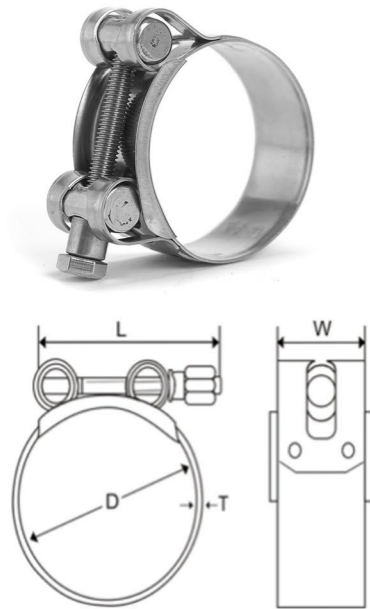

Edelstahl Gelenkbolzenschellen

Produktdaten

- **Material**
  1.4301 (W4)
- **Einsatzgebiete**
  Fahrzeug, Maschinenbau, ...
- **Drehmoment**
  bis 25 Nm
- **Oberfläche**
  Poliert / Glänzend

Individuell
Große Variation an
Spannbereichen

Schwerlast
Gewährleisten einen
sicheren Halt auch bei
höheren Drehmomenten

Sonderfertigung + Serienbau
kurze Durchlaufzeiten
schnelle Mustereergebnisse
termingerechten Serienstart

01 Die Bandbreite
Die Gelenkbolzenschelle von NovaNox® gehört zur Art der Schlauchschellen und besteht aus einem Band und einem Bolzen. Durch die große Variation der Bandbreiten der NovaNox® Gelenkbolzenschellen wird gewährleistet, dass sie für eine Vielzahl von Schlauchdurchmessern perfekt geeignet sind

02 Der Bolzenmechanismus
Der rutschfeste Bolzenmechanismus der NovaNox Gelenkbolzenschellen sorgt für einen sicheren Halt auch bei hohen Drehmomenten. Dadurch eignen sich die Gelenkbolzenschellen besonders für Anwendungen, bei denen sichere und starke Befestigungen von Schläuchen und Rohren erforderlich sind.

03 Die Schraube
Je nach Größe der NovaNox® Gelenkbolzenschellen, werden Edelstahlschrauben aus W4(304) mit den Maßen M5 bis M10 benutzt. Durch die Festigkeitsklasse 8.8 bieten sie mit einer maximalen Spannkraft von 22,1 kN und einem maximalen Spannmoment von 25,6 Nm, für jede Anwendung eine hohe Sicherheit.

Größentabelle

Durchmesser in mm	Bandweite in mm	Dicke		Schraube		Material	Artikelnummer
		T x W (W1)	T x W (W2)	Kopf	Länge		
17-19	18	0.6 x 18	0.6 x 18	M5	40	1.4301 (W4)	001701918M5W4
20-22	18	0.6 x 18	0.6 x 18	M5	40	1.4301 (W4)	002002218M5W4
23-25	18	0.6 x 18	0.6 x 18	M5	40	1.4301 (W4)	002302518M5W4
26-28	18	0.6 x 18	0.6 x 18	M5	40	1.4301 (W4)	002602818M5W4
29-31	20	0.8 x 20	0.6 x 20	M6	50	1.4301 (W4)	002903120M6W4
32-35	20	0.8 x 20	0.6 x 20	M6	50	1.4301 (W4)	003203520M6W4
36-39	20	0.8 x 20	0.6 x 20	M6	50	1.4301 (W4)	003603920M6W4
40-43	20	0.8 x 20	0.6 x 20	M6	50	1.4301 (W4)	004004320M6W4
44-47	22	1.2 x 22	0.8 x 22	M6	55	1.4301 (W4)	004404722M6W4
48-51	22	1.2 x 22	0.8 x 22	M6	55	1.4301 (W4)	004805122M6W4
52-55	22	1.2 x 22	0.8 x 22	M6	55	1.4301 (W4)	005205522M6W4
56-59	22	1.2 x 22	0.8 x 22	M6	55	1.4301 (W4)	005605922M6W4
60-63	22	1.2 x 22	0.8 x 22	M6	55	1.4301 (W4)	006006322M6W4
64-67	22	1.2 x 22	0.8 x 22	M6	55	1.4301 (W4)	006406722M6W4
68-73	24	1.5 x 24	0.8 x 24	M8	70	1.4301 (W4)	006807324M8W4
74-79	24	1.5 x 24	0.8 x 24	M8	70	1.4301 (W4)	007407924M8W4
80-85	24	1.5 x 24	0.8 x 24	M8	70	1.4301 (W4)	008008524M8W4
86-91	24	1.5 x 24	0.8 x 24	M8	70	1.4301 (W4)	008609124M8W4
92-97	24	1.5 x 24	0.8 x 24	M8	70	1.4301 (W4)	009209724M8W4
98-103	24	1.5 x 24	0.8 x 24	M8	70	1.4301 (W4)	009810324M8W4
104-112	24	1.5 x 24	0.8 x 24	M8	70	1.4301 (W4)	010411224M8W4
113-121	24	1.5 x 24	0.8 x 24	M8	70	1.4301 (W4)	011312124M8W4
122-130	24	1.5 x 24	0.8 x 24	M8	70	1.4301 (W4)	012213024M8W4
131-139	26	1.7 x 26	1.0 x 26	M10	90	1.4301 (W4)	013113926M10W4

Jetzt Anfragen
Hier klicken

Interaktiver Produktkatalog
Durch das Anklicken der Produktbilder oder Artikel in der Größentabelle werden Sie bequem zu unserem Shop weitergeleitet.